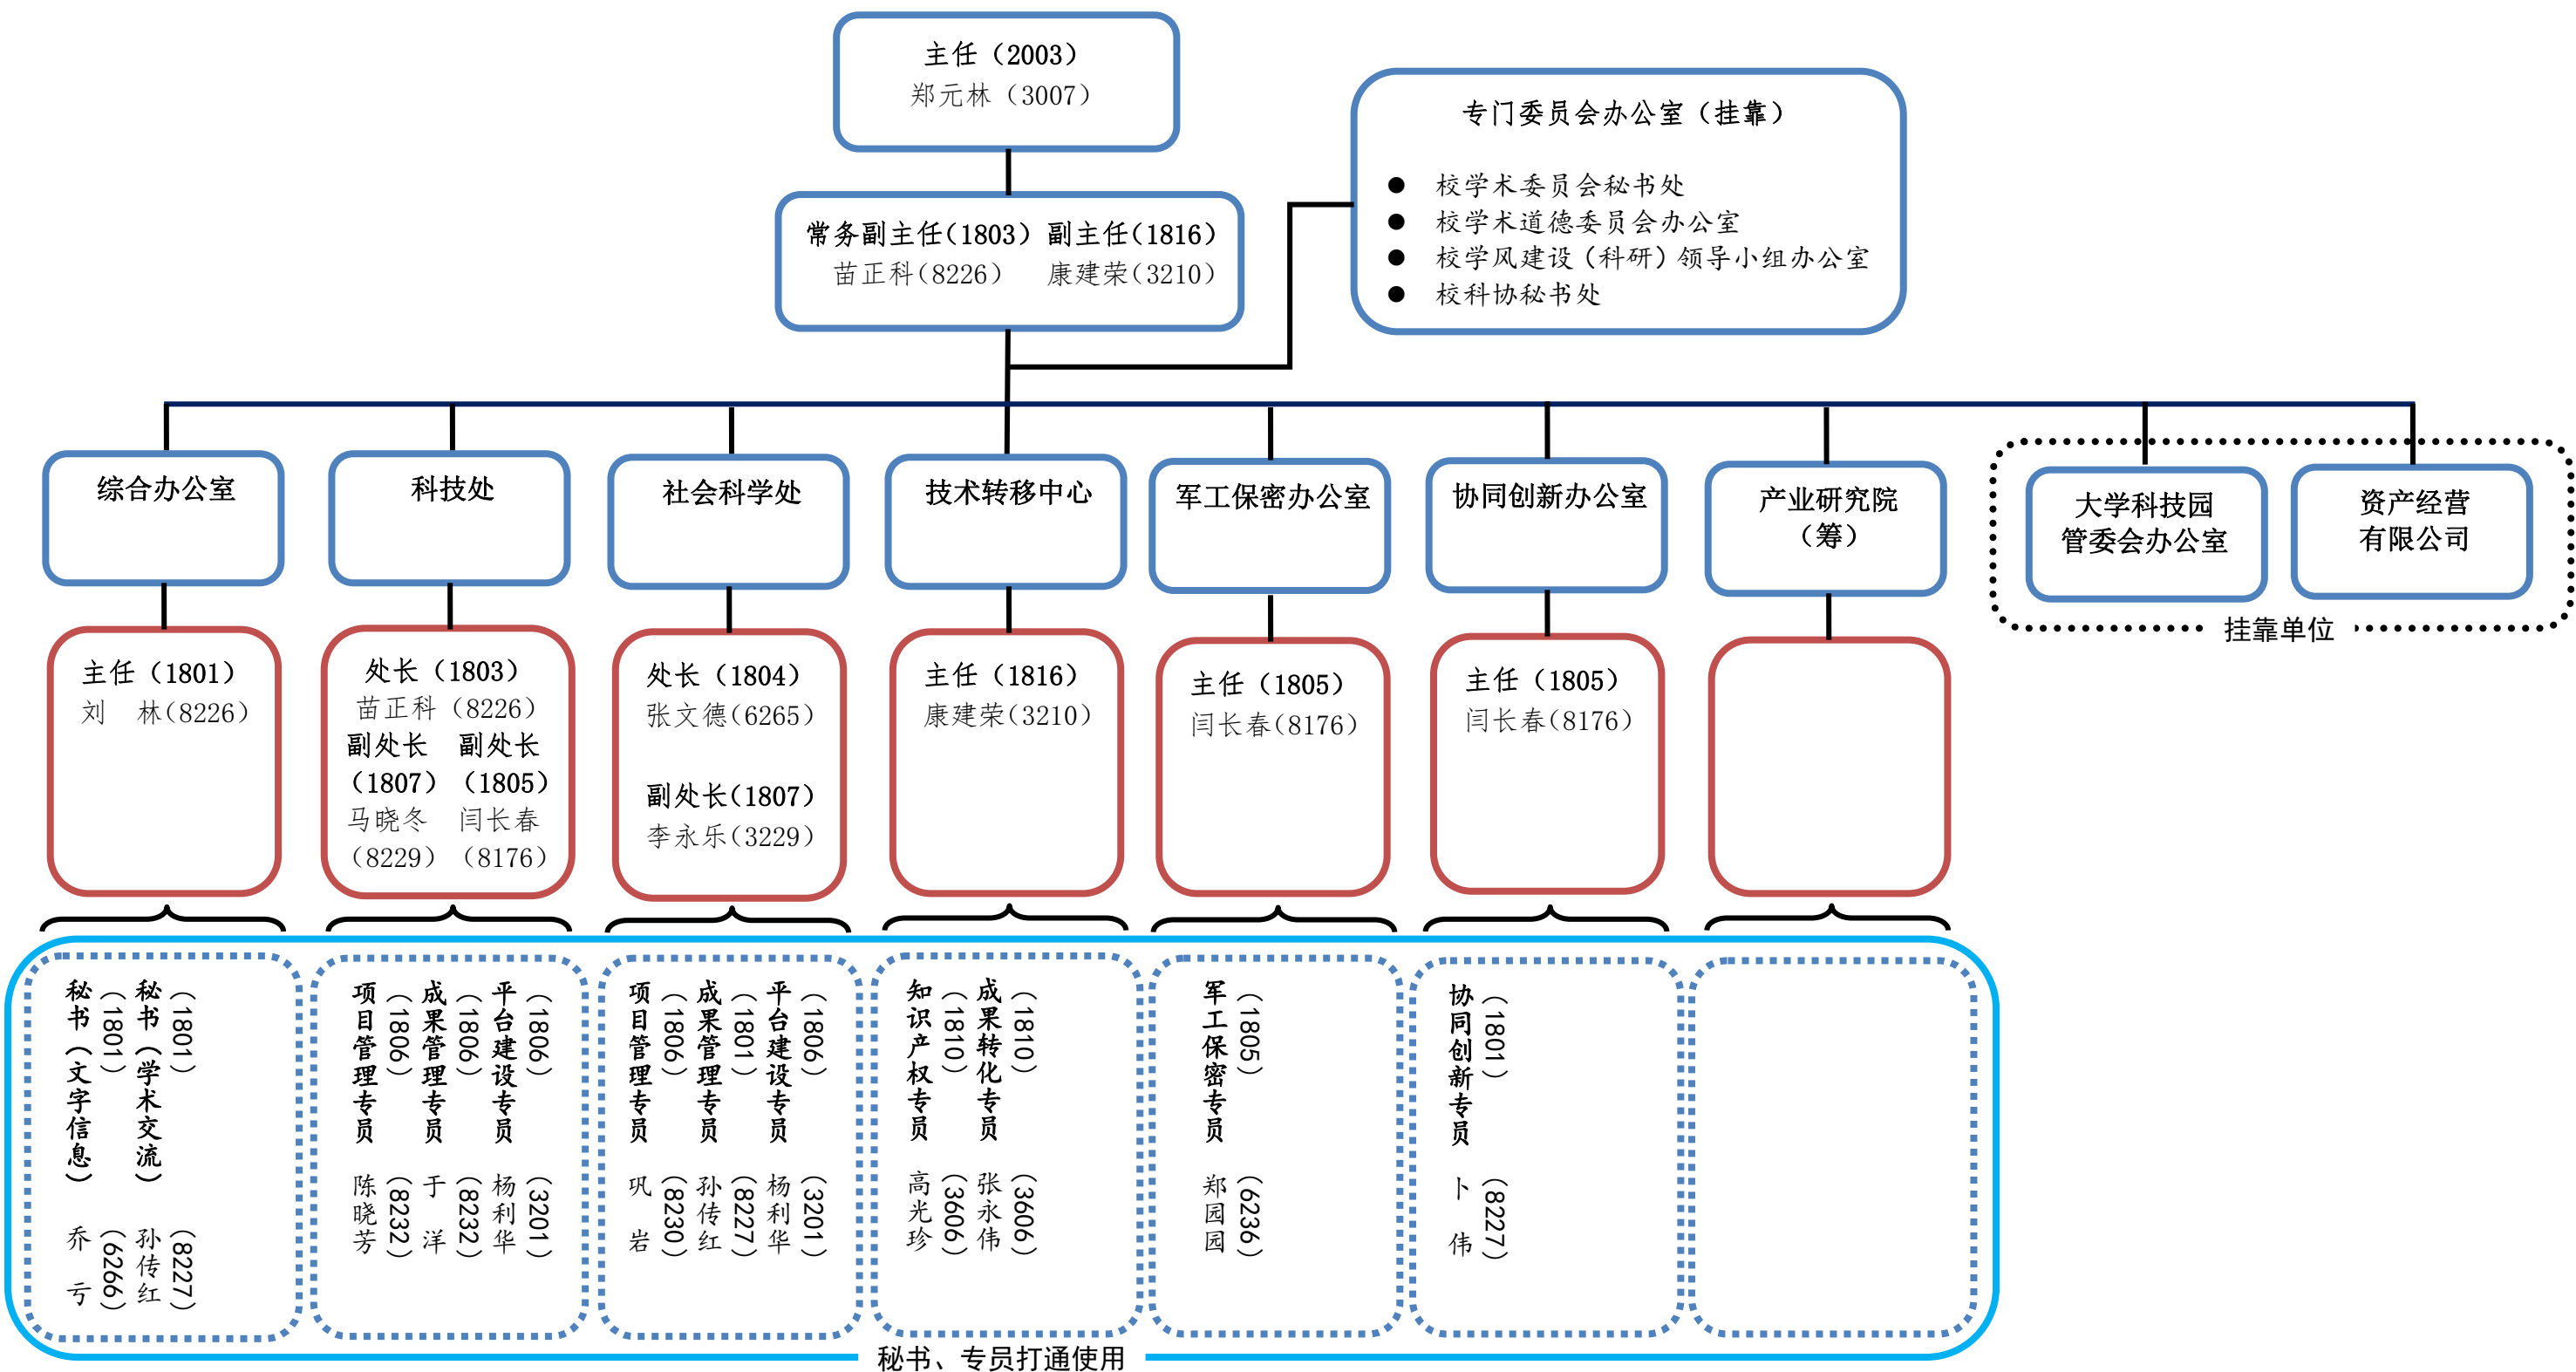

科技与产业部组织机构设置及人员安排一览

说明：职务括弧内是房间号（静远楼），姓名括弧内是办公电话短号。